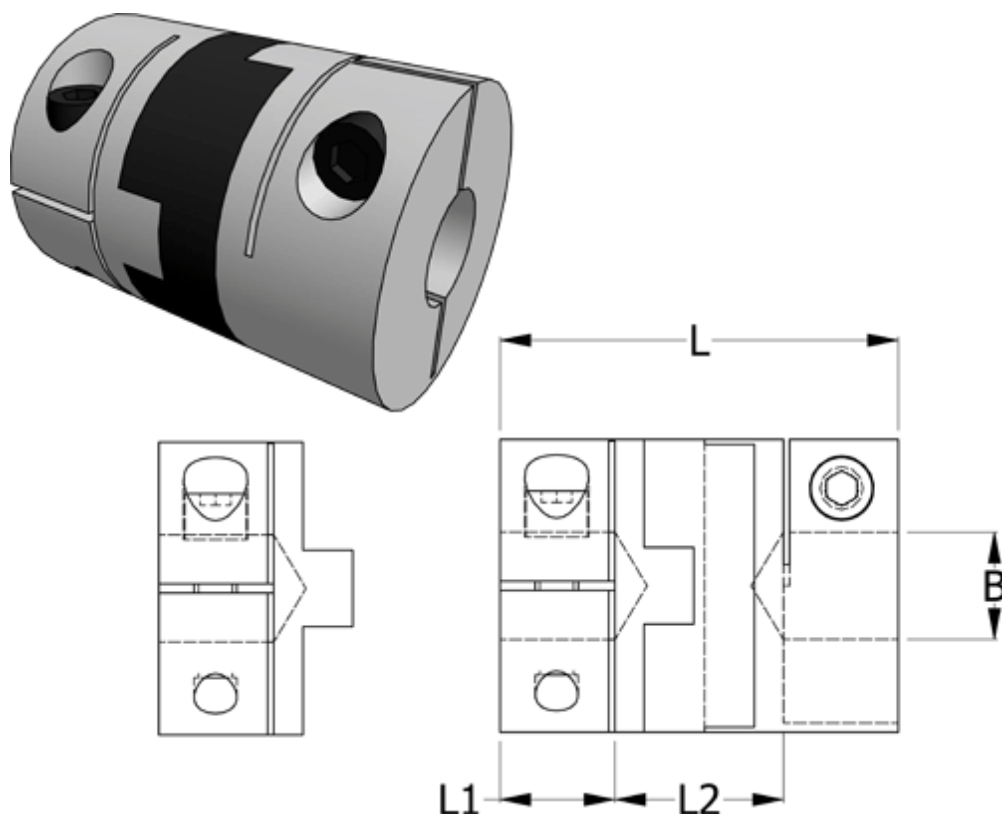

Varenummer: 33212453340
Beskrivelse: Oldham koblingsnav 245.33.40 ALU
med klemnav, boring 15 mm

Mål

B1 = 15
D = 33.3
L = 48
L1 = 13
L2 = 22

Moment
(Nm) = 9

Note: = Overnævnte varenr. er kun for et koblingsnav. Der går 2 koblingsnav og 1 element til 1 komplet kobling

Skrue = M4